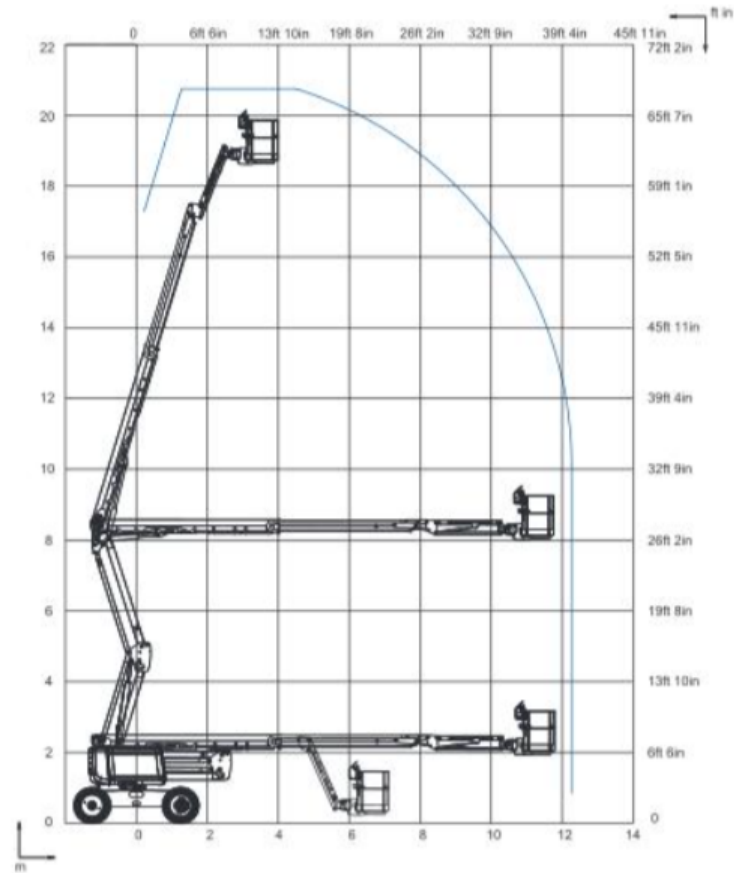

### Nacelle automotrice HA 20 RTJ PRO HAULOTTE

Hauteur de travail	m	20,6
Hauteur plateforme	m	18,6
Déport maximum	m	12,2
Capacité maximum	Kg	230
Vitesse de translation	Km/h	0,5 - 5
Pente maximum	%	45
Déport arrière	cm	14,2
Poids total	Kg	9 600

Longueur hors tout	A	8,8 m
Largeur hors tout	B	2,42 m
Hauteur de stockage / transport	C	2,93 m
Empattement	D	2,45 m
Garde au sol	E	42 cm
Dimension plateforme	F x G	1 83 x 0,8