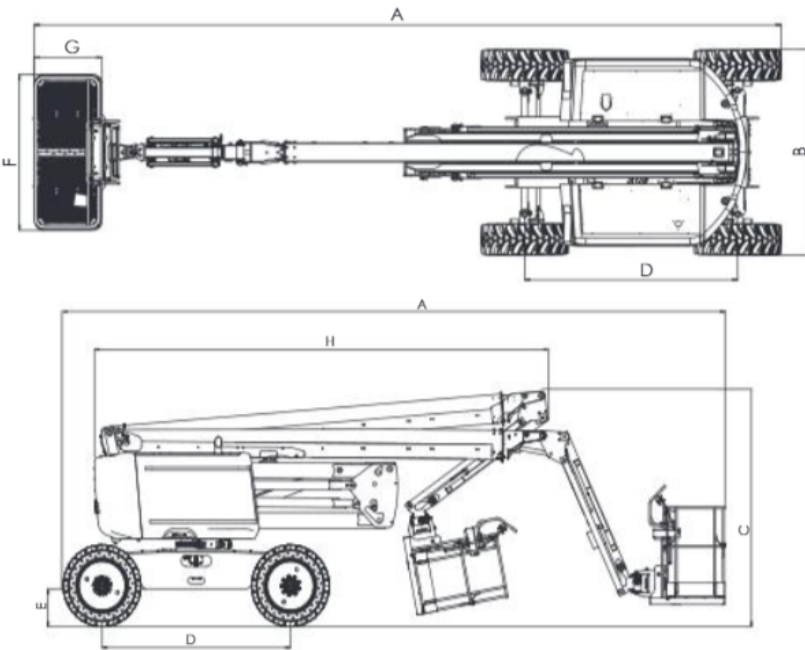

### Nacelle automotrice HA 20 RTJ PRO HAULOTTE

Hauteur de travail	m	20,6
Hauteur plateforme	m	18,6
Déport maximum	m	12,2
Capacité maximum	Kg	230
Vitesse de translation	Km/h	0,5 - 5
Pente maximum	%	45
Déport arrière	cm	14,2
Poids total	Kg	9 600

Longueur hors tout	A	8,8 m
Largeur hors tout	B	2,42 m
Hauteur de stockage / transport	C	2,93 m
Empattement	D	2,45 m
Garde au sol	E	42 cm
Dimension plateforme	F x G	1 83 x 0,8