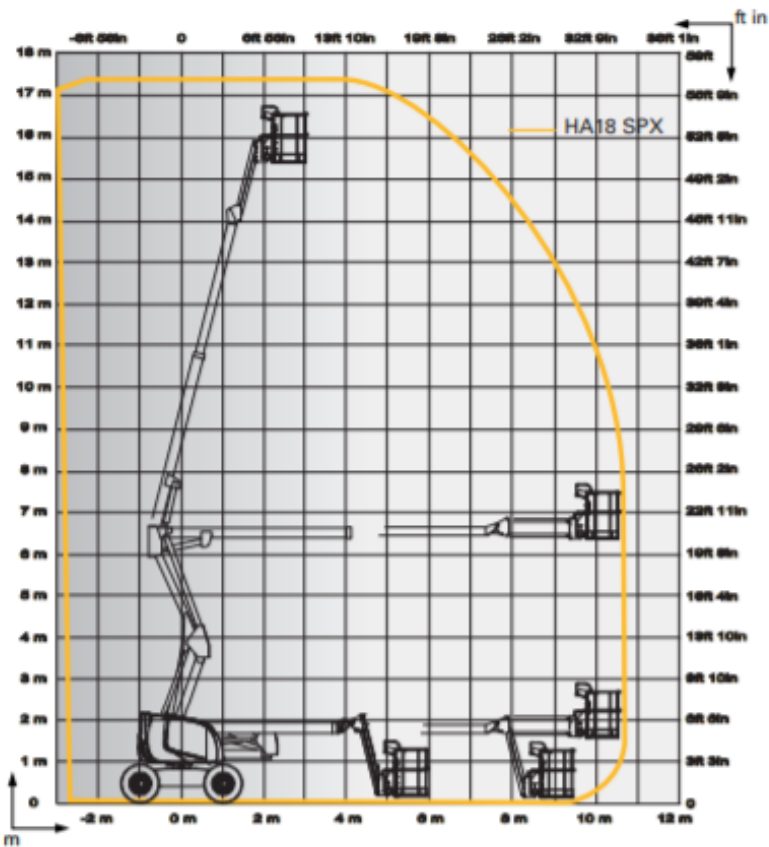

### Nacelle automotrice HA 18 SPX HAULOTTE

Hauteur de travail	m	17,2
Hauteur plateforme	m	15,2
Déport maximum	m	10,6
Capacité maximum	Kg	230
Vitesse de translation	Km/h	0,8 - 5,5
Pente maximum	%	40
Déport arrière	m	0
Poids total	Kg	7 660

Longueur hors tout	A	7,5 m
Largeur hors tout	B	2,3 m
Hauteur repliée	C	2,2 m
Empattement	D	2 m
Garde au sol	E	38 cm
Dimension plateforme	F x G	1 8 x 0,8