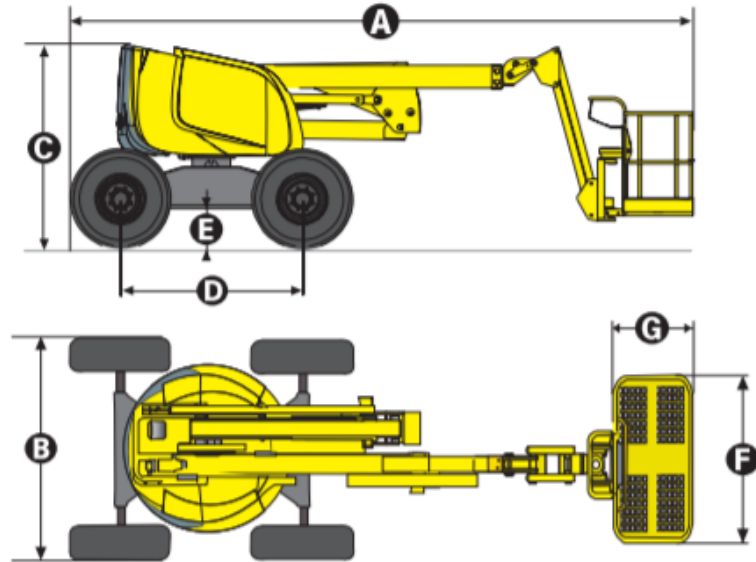

### Nacelle automotrice HA 18 SPX HAULOTTE

Hauteur de travail	m	17,2
Hauteur plateforme	m	15,2
Déport maximum	m	10,6
Capacité maximum	Kg	230
Vitesse de translation	Km/h	0,8 - 5,5
Pente maximum	%	40
Déport arrière	m	0
Poids total	Kg	7 660

Longueur hors tout	A	7,5 m
Largeur hors tout	B	2,3 m
Hauteur repliée	C	2,2 m
Empattement	D	2 m
Garde au sol	E	38 cm
Dimension plateforme	F x G	1 8 x 0,8