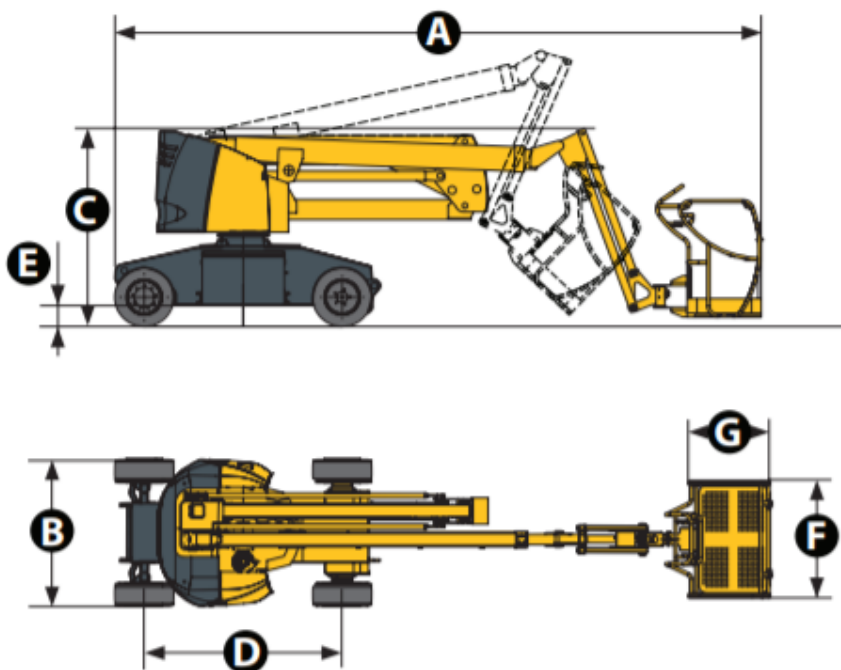

Nacelle électrique HA 15 IP HAULOTTE

Hauteur de travail	m	14,87
Hauteur plateforme	m	12,87
Déport maximum	m	8,65
Capacité maximum	Kg	230
Vitesse de translation	Km/h	0,7 - 4,5
Pente maximum	%	25
Déport arrière	cm	0
Poids total	Kg	7 230

Longueur hors tout	A	6,65 m
Largeur hors tout	B	1,52 m
Hauteur repliée	C	2,1 m
Empattement	D	2 m
Garde au sol	E	14 cm
Dimension plateforme	F x G	1,15 x 0,8