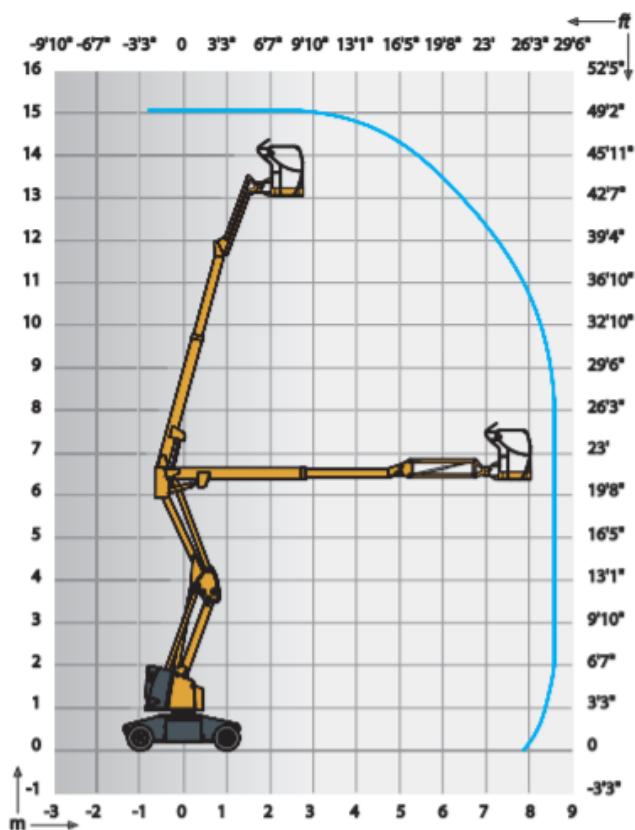

Nacelle électrique HA 15 IP HAULOTTE

Hauteur de travail	m	14,87
Hauteur plateforme	m	12,87
Déport maximum	m	8,65
Capacité maximum	Kg	230
Vitesse de translation	Km/h	0,7 - 4,5
Pente maximum	%	25
Déport arrière	cm	0
Poids total	Kg	7 230

Longueur hors tout	A	6,65 m
Largeur hors tout	B	1,52 m
Hauteur repliée	C	2,1 m
Empattement	D	2 m
Garde au sol	E	14 cm
Dimension plateforme	F x G	1,15 x 0,8