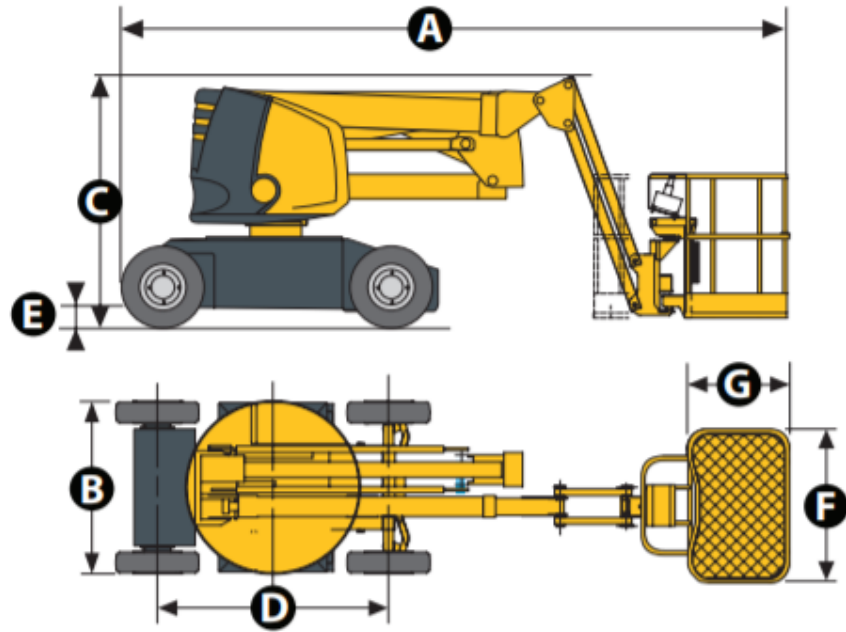

Nacelle électrique HA 12 IP HAULOTTE

Hauteur de travail	m	12
Hauteur plateforme	m	10
Déport maximum	m	6,5
Capacité maximum	Kg	230
Vitesse de translation	Km/h	0,7 - 4,5
Pente maximum	%	25
Déport arrière	cm	0
Poids total	Kg	5 945

Longueur hors tout	A	5,4 m
Largeur hors tout	B	1,35 m
Hauteur repliée	C	2,06 m
Empattement	D	1,8 m
Garde au sol	E	16 cm
Dimension plateforme	F x G	1,2 x 0,8