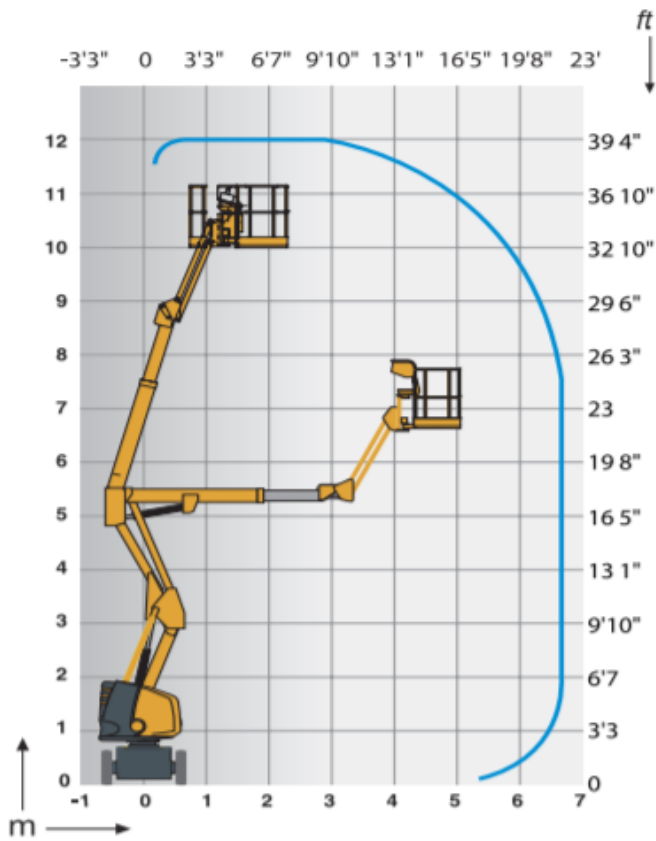

Nacelle électrique HA 12 IP HAULOTTE

Hauteur de travail	m	12
Hauteur plateforme	m	10
Déport maximum	m	6,5
Capacité maximum	Kg	230
Vitesse de translation	Km/h	0,7 - 4,5
Pente maximum	%	25
Déport arrière	cm	0
Poids total	Kg	5 945

Longueur hors tout	A	5,4 m
Largeur hors tout	B	1,35 m
Hauteur repliée	C	2,06 m
Empattement	D	1,8 m
Garde au sol	E	16 cm
Dimension plateforme	F x G	1,2 x 0,8