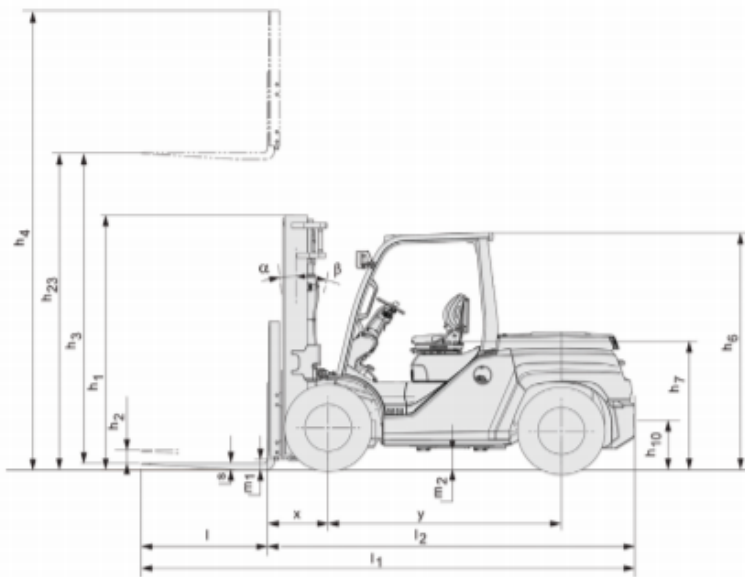

Chariot élévateur TONERO 6T TOYOTA

Hauteur de levage	m	6
Hauteur repliée	m	2,6
Longueur repliée	m	4,7
Largeur	m	1,9
Poids	Kg	9 940
Capacité de charge	Kg	6 000
Energie		Diesel
Vitesse maximale	Km/h	21

Modèle			V								
8FGFD80N	Hauteur de levée	h_{23}	3000	3300	3500	3700	4000	4500	5000	5500	6000
	Levée	h_3	2930	3230	3430	3630	3930	4430	4930	5430	5930
	Hauteur, mât abaissé	h_1	2610	2710	2810	3060	3310	3560	3810	4060	4310
	Hauteur, mât déployé ¹⁾	h_4	4085	4385	4585	4785	5085	5585	6085	6585	7085
	Hauteur, mât déployé ²⁾	h_4	4440	4740	4940	5140	5440	5940	6440	6940	7440
	Levée libre	h_2	130	130	130	130	130	130	130	130	130
	Levée libre	h_2	130	130	130	130	130	130	130	130	130