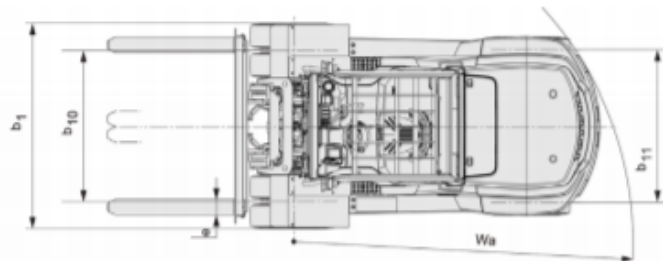

Chariot élévateur TONERO 6T TOYOTA

Hauteur de levage	m	6
Hauteur repliée	m	2,6
Longueur repliée	m	4,7
Largeur	m	1,9
Poids	Kg	9 940
Capacité de charge	Kg	6 000
Energie		Diesel
Vitesse maximale	Km/h	21

Modèle			V								
8FGFD80N	Hauteur de levée	h_{23}	3000	3300	3500	3700	4000	4500	5000	5500	6000
	Levée	h_3	2930	3230	3430	3630	3930	4430	4930	5430	5930
	Hauteur, mât abaissé	h_1	2610	2710	2810	3060	3310	3560	3810	4060	4310
	Hauteur, mât déployé ¹⁾	h_4	4085	4385	4585	4785	5085	5585	6085	6585	7085
	Hauteur, mât déployé ²⁾	h_4	4440	4740	4940	5140	5440	5940	6440	6940	7440
	Levée libre	h_2	130	130	130	130	130	130	130	130	130
	Levée libre	h_2	130	130	130	130	130	130	130	130	130