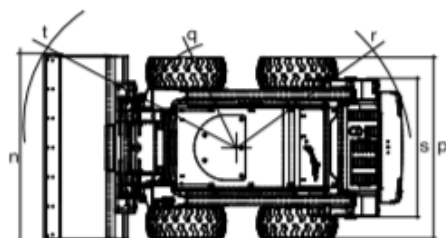

Mini-chargeur AS28 IMER

Moteur		KUBOTA V2607
Cylindrée	cm ³	2 615
Puissance du moteur	kW	47,5 - 2 500 tr/min
Poids	Kg	2 925
Charge d'utilisation	Kg	782
Charge de basculement	Kg	1 565
Force d'arrachement	kN	20.29 / 16.76
Godet	mm	1 727
Capacité du godet	m ³	0,28 / 0,39
Hauteur max du godet	mm	3 815
Largeur du godet	mm	1 727

**DIMENSIONS**

a	3 816 mm	k	3 310 mm
b	2 892 mm	l	23.7°
c	2 169 mm	m	2 031 mm
d	42.7°	n	1 727 mm
e	662 mm	p	1 670 mm
f	32.1°	q	1 191 mm
g	193 mm	r	1 540 mm
h	1 026 mm	s	1 385 mm
j	2 559 mm	t	2 020 mm