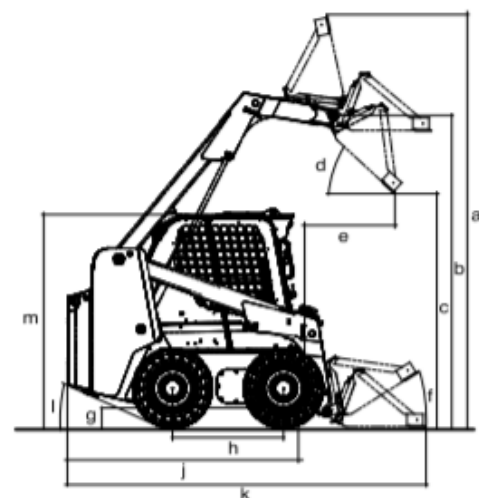

Mini-chargeur AS28 IMER

Moteur		KUBOTA V2607
Cylindrée	cm ³	2 615
Puissance du moteur	kW	47,5 - 2 500 tr/min
Poids	Kg	2 925
Charge d'utilisation	Kg	782
Charge de basculement	Kg	1 565
Force d'arrachement	kN	20.29 / 16.76
Godet	mm	1 727
Capacité du godet	m ³	0,28 / 0,39
Hauteur max du godet	mm	3 815
Largeur du godet	mm	1 727

**DIMENSIONS**

a	3 816 mm	k	3 310 mm
b	2 892 mm	l	23.7°
c	2 169 mm	m	2 031 mm
d	42.7°	n	1 727 mm
e	662 mm	p	1 670 mm
f	32.1°	q	1 191 mm
g	193 mm	r	1 540 mm
h	1 026 mm	s	1 385 mm
j	2 559 mm	t	2 020 mm