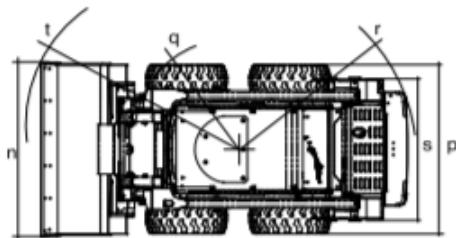

Mini-chargeur AS25 IMER

Moteur		KUBOTA V2403
Cylindrée	cm ³	2 434
Puissance du moteur	kW	35,8 - 2 500 tr/min
Poids	Kg	2 625
Charge d'utilisation	Kg	629
Charge de basculement	Kg	1 258
Force d'arrachement	kN	20,29 / 13,34
Godet	mm	1 574
Capacité du godet	m ³	0,27 / 0,37
Hauteur max du godet	mm	3 815
Largeur du godet	mm	1 574

DIMENSIONS

a	3 816 mm	k	3 310 mm
b	2 892 mm	l	21.1°
c	2 169 mm	m	2 031 mm
d	42.7°	n	1 574 mm
e	662 mm	p	1 525 mm
f	32.1°	q	1 150 mm
g	193 mm	r	1 584 mm
h	933 mm	s	1 245 mm
j	2 559 mm	t	1 948 mm