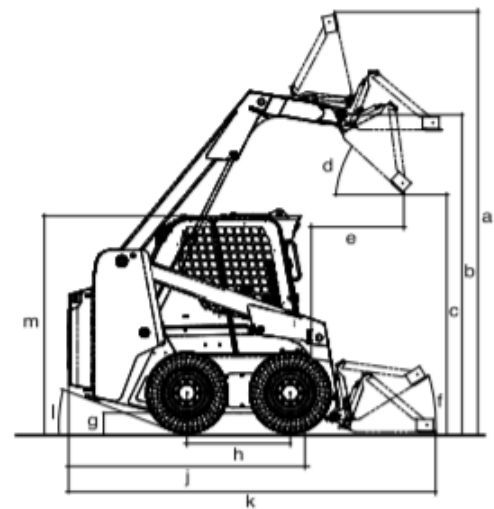

Mini-chargeur AS25 IMER

Moteur		KUBOTA V2403
Cylindrée	cm ³	2 434
Puissance du moteur	kW	35,8 - 2 500 tr/min
Poids	Kg	2 625
Charge d'utilisation	Kg	629
Charge de basculement	Kg	1 258
Force d'arrachement	kN	20,29 / 13,34
Godet	mm	1 574
Capacité du godet	m ³	0,27 / 0,37
Hauteur max du godet	mm	3 815
Largeur du godet	mm	1 574

DIMENSIONS

a	3 816 mm	k	3 310 mm
b	2 892 mm	l	21.1°
c	2 169 mm	m	2 031 mm
d	42.7°	n	1 574 mm
e	662 mm	p	1 525 mm
f	32.1°	q	1 150 mm
g	193 mm	r	1 584 mm
h	933 mm	s	1 245 mm
j	2 559 mm	t	1 948 mm